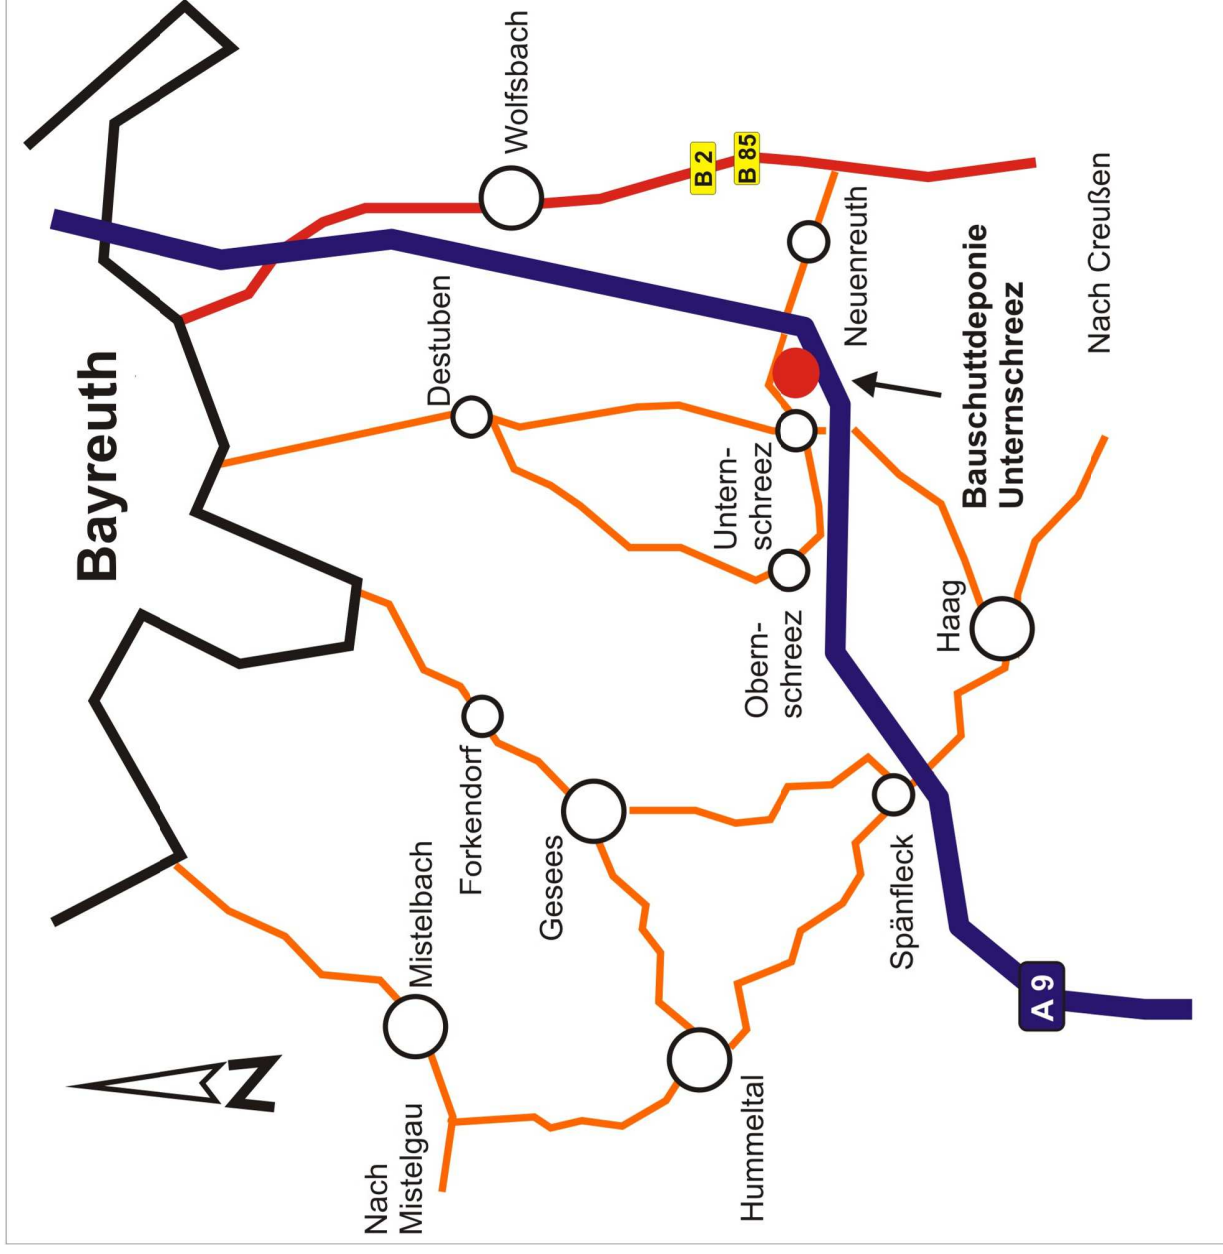

# Anfahrtsskizze zur Bauschuttdeponie Unterschreez

**Bauschuttdeponie Unterschreez**  
**Tel.: 09201 - 9960**  
(Firma Sand Pross)