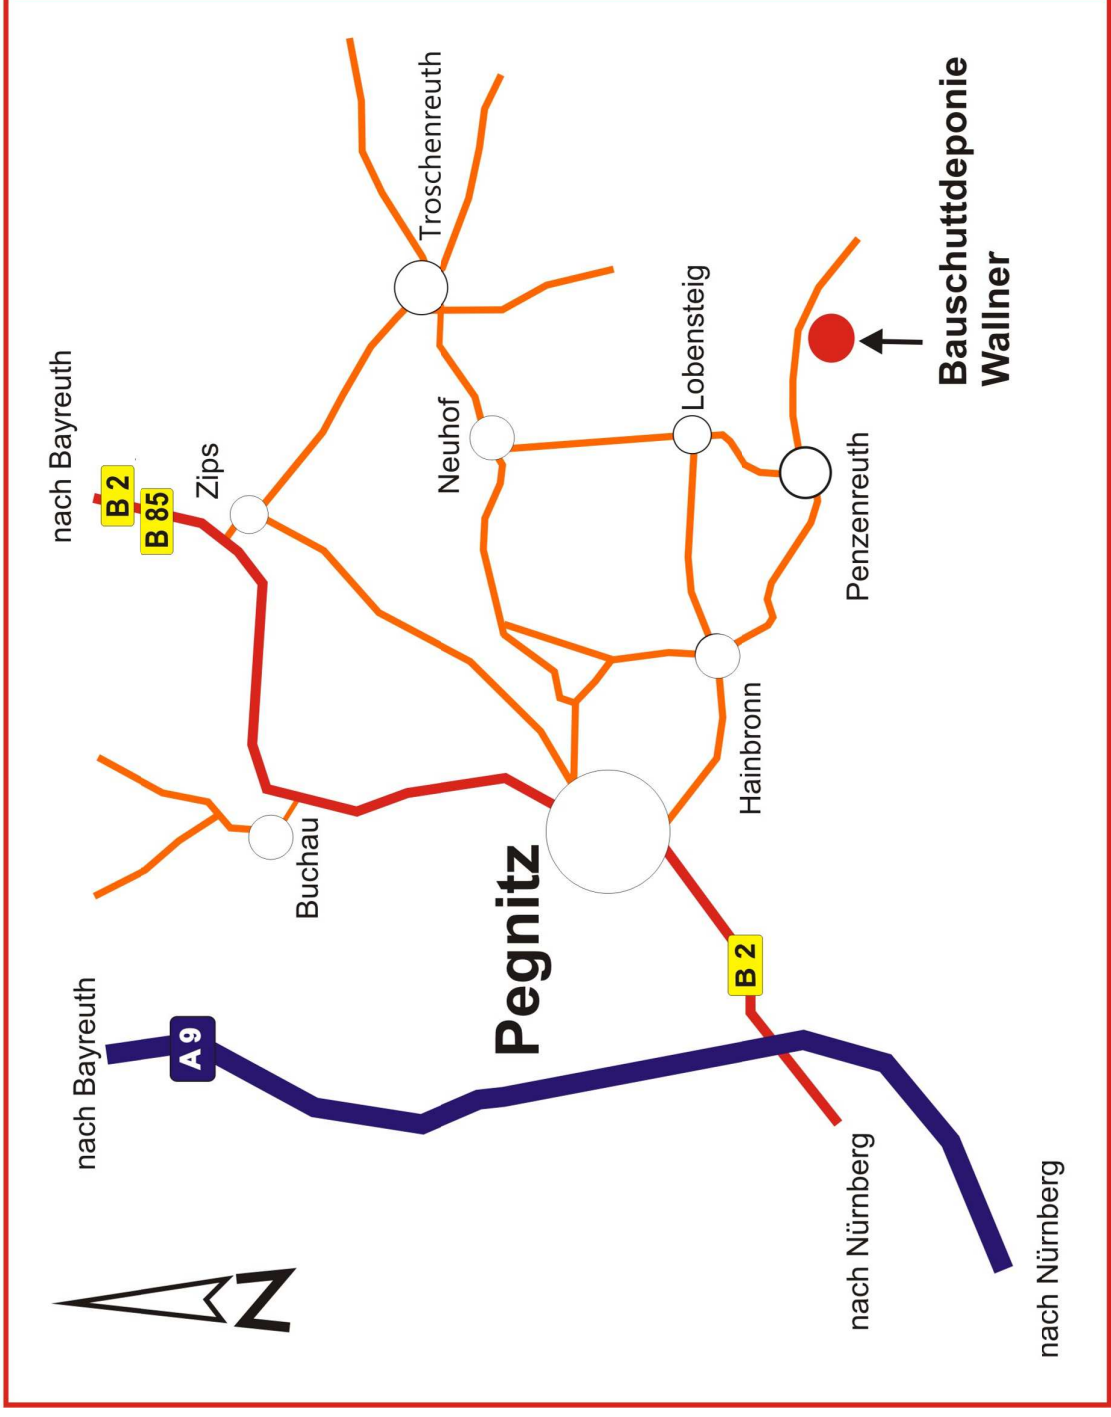

Anfahrtsskizze zur Bauschuttdeponie Wallner

Bauschuttdeponie Wallner
Tel. Büro: 09643 - 91566
Tel. Deponie: 09643 - 3530